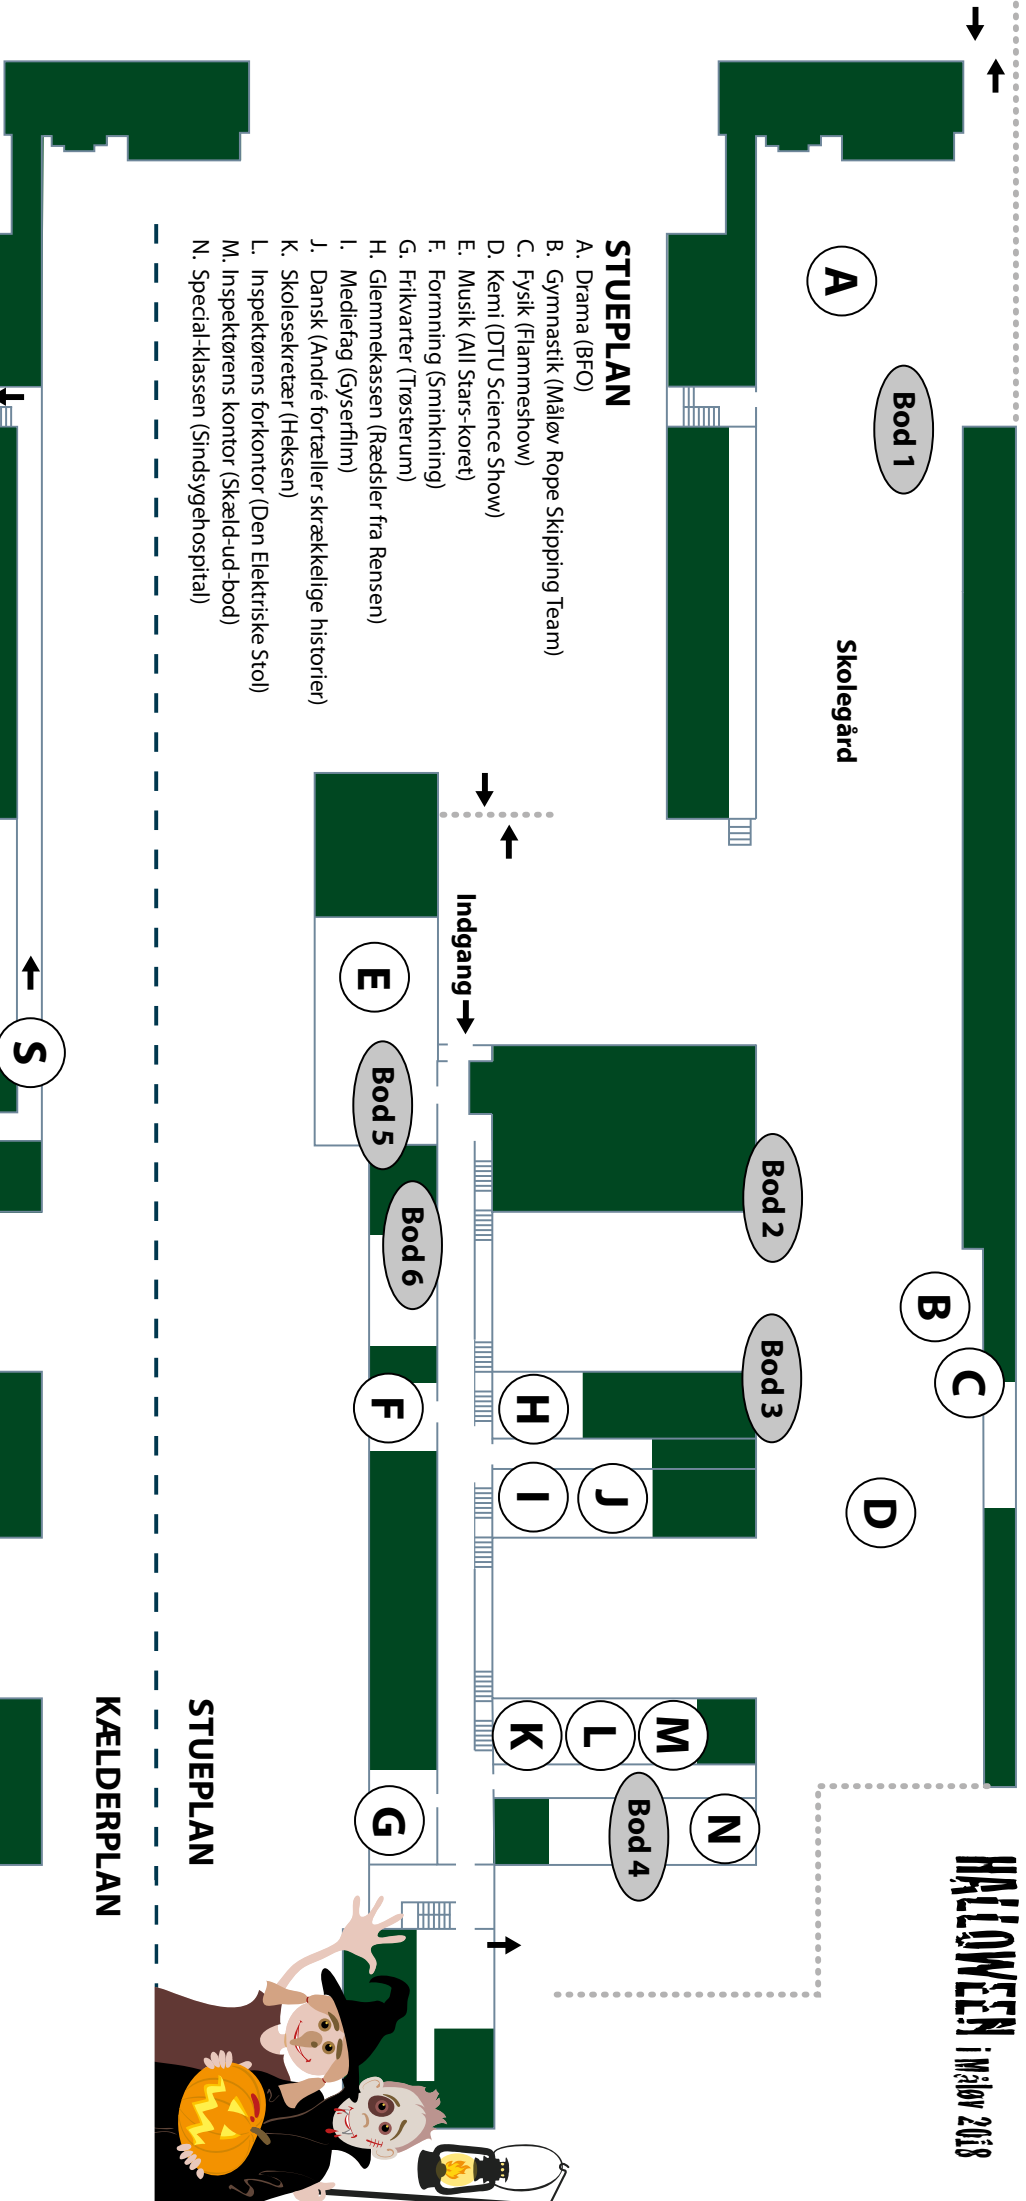

Velkommen til Den Gamle Skole

Kratvej 14

Aktivitetkort

HALLOWEEN i Målv 2018

Skolegård

STUEPLAN

- A. Drama (BFO)
- B. Gymnastik (Målv Rope Skipping Team)
- C. Fysik (Flammeshow)
- D. Kemi (DTU Science Show)
- E. Musik (All Stars-koret)
- F. Formning (Sminkning)
- G. Frikvarter (Trøsterum)
- H. Glemmekassen (Rædsler fra Rensen)
- I. Mediefag (Gyserfilm)
- J. Dansk (André fortæller skrækkelige historier)
- K. Skolesekretær (Heksen)
- L. Inspektørens forkontor (Den Elektriske Stoi)
- M. Inspektørens kontor (Skæld-ud-bod)
- N. Special-klassen (Sindsygehospital)

STUEPLAN

KÆLDERPLAN

KÆLDERPLAN

- Q. Musik (Bands fra Ballerup Musikskole)
- R. Biologi og anatomi
- S. De fortalte elever's gang (Skreemegangen)