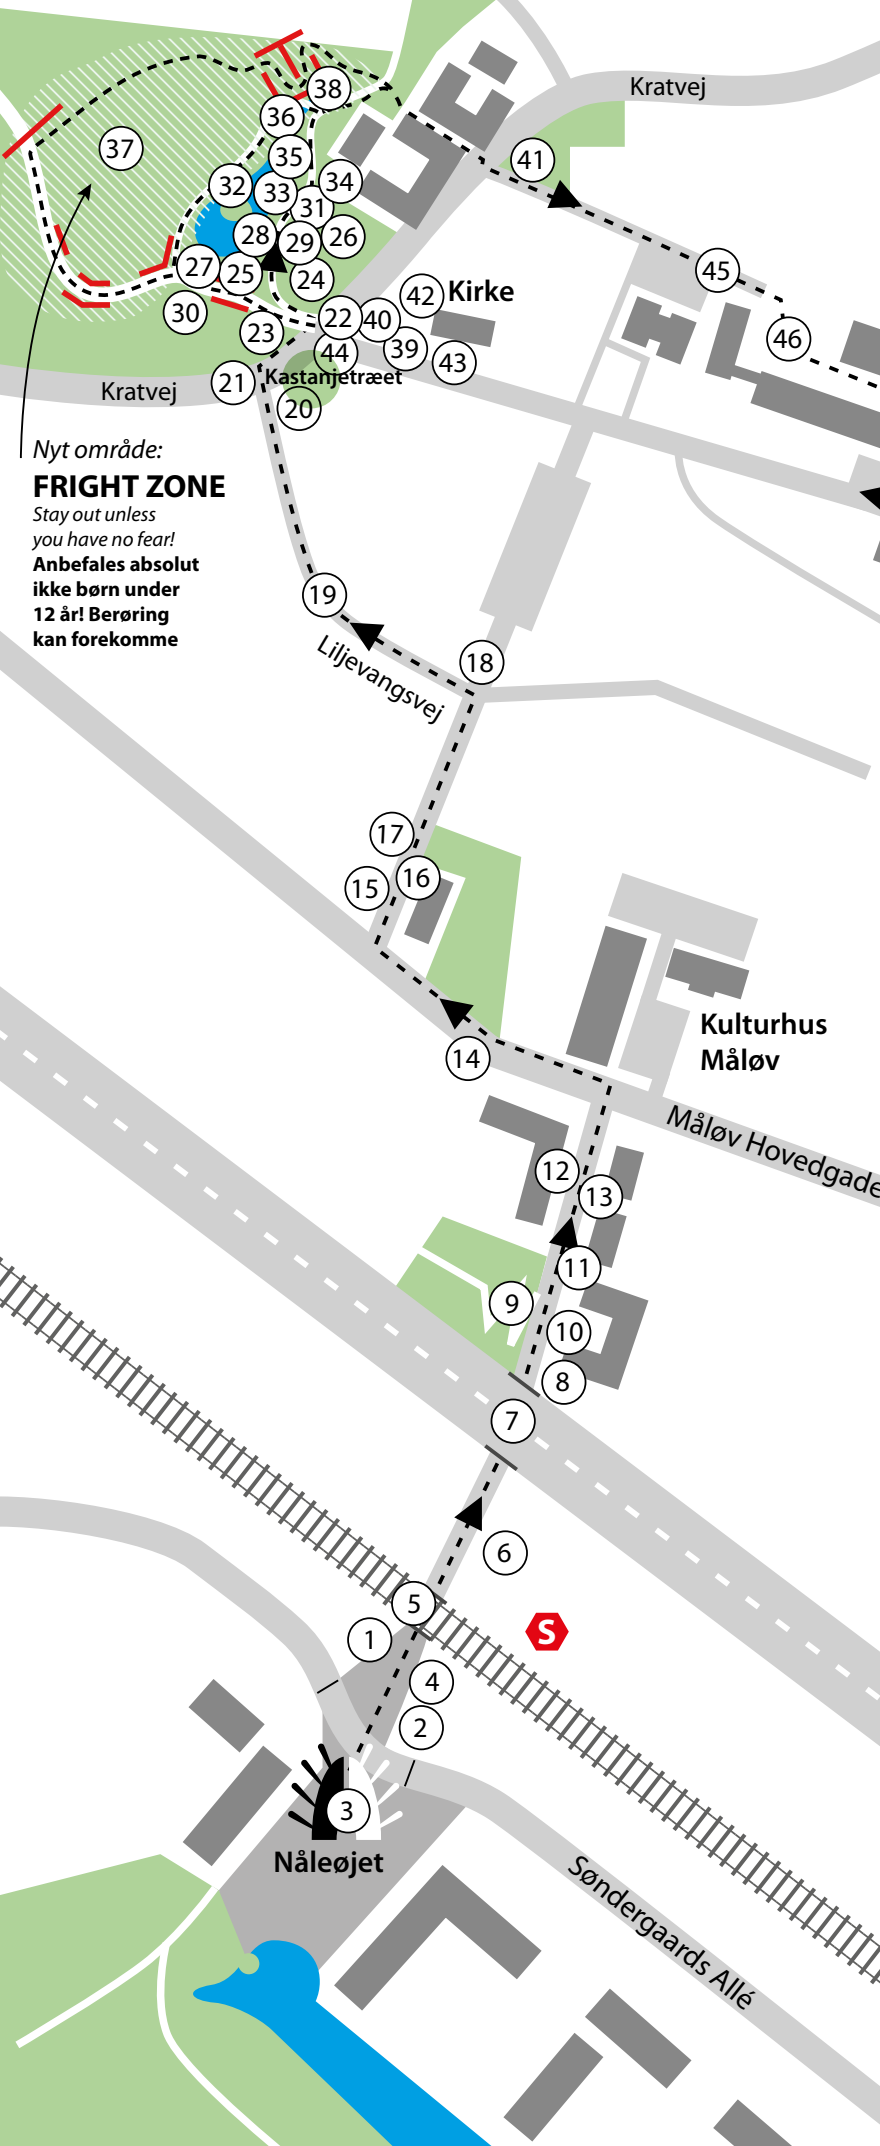

- Visse steder kan der være stroboskoplys!

Kort over Ruten

Nyt område:

FRIGHT ZONE

Stay out unless

you have no fear!

Anbefales absolut

ikke børn under

Kl. 18.00-18.30:

3. Underholdning fra scenen med bl.a. Jack & Gandalf, historiefortæller André Andersen og levende musik.

Kl. 18.30: Optoget sendes afsted

4. Gabestokken
5. Lys og lyd
6. Skuespillere
7. Lys og lyd
8. Find ederkopper
9. Kemisk udslip på højen
10. Fitnesscentret gir den gas i vinduet og på gaden
11. Salg af pop corn
12. Bliv klippet hos den vanvittige frisør
13. Skyggespil
14. Horrortunnel
15. The Nun
16. Bar-bie-que + Salg af mad og drikke v. Njor's og Pizzeria Roma
17. Brønden – Hvem er der nede?
18. Rulleskøjtepigerne
19. Måløvs uhyggeligste vej – tør du?
20. Første mulighed for aflevering af lamper/lygter
21. Salg af evt. overskydende billet-armbånd til Naturparken og Skolen (50 kr. mobile pay/kontant)
22. Indgang til Naturparken (kun adgang med armbånd)
23. Zombierne
24. Gravpladsen og den hvide dame
25. Dracula
26. Fugleskræmsler og græskar #fotospot
27. Texaco Rangers
28. Varulven
29. Forældreløse børn
30. Storebror og lillebror
31. Halloween selfie #fotospot
32. Heksen på øen
33. Mr. Peggy
34. Venter på den eneste ene #fotospot
35. Byldepest og indvolde
36. Brudeparret fra hinsides
37. FRIGHT ZONE
39. Kaffe-/kagebod
40. Fast food
41. Danserne: Scary Alice in Wonderland v/Ballerup Musik- og Kulturskole
42. Den Blodrøde Kirke (musik/sang) Kig ind!
41. Horror Circus v/Ballerup Musik- og Kulturskole
42. Den Blodrøde Kirke (musik/sang) – kig ind
43. TOILETTER
44. Mandelvognen
45. Indgang til Skolegård og Skole (adgang med armbånd)
46. Drama / Alice i Eventyrland (v. BFO Måløv)
47. Sidste afleveringssted for lamper